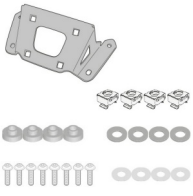

YAMAHA - MT-09 / MT-09 SP (21 > 23) Configuración Touring

La imagen tiene fines meramente ilustrativos.

IMAGE	PRODUCT
	<p>2156FZ Adaptador posterior específico para maleta MONOKEY® o MONOLOCK®</p>
	<p>M9B Parrilla MONOKEY®, realizada en aluminio 3 mm satinado y anodizado en color negro</p>
	<p>V47NN Maleta negra 47 L. con acabado en textura de carbono y catadióptricos rojo</p>
	<p>TE2156 Soporte específico para alforjas EASYLOCK, o alforjas</p>
	<p>ST609+ EASYLOCK Alforjas laterales Sport-T expandibles, termoformadas, capacidad 25+25 L.</p>
	<p>BF05 Kit adaptador metálico para el uso de bolsas deposito TANKLOCK, TanklockED</p>
	<p>ST611+ TANKLOCK Bolsa depósito Sport-T TANKLOCK, 6 L.</p>
	<p>1173S Cúpula específica ahumada 22 x 31 cms (hxa)</p>

A2156A

Kit anclajes específico para 1173S

PR2156

Protector radiador específico en acero inoxidable acabado negro