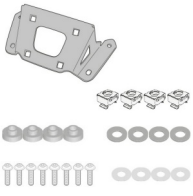

YAMAHA - MT-09 / MT-09 SP (21 > 23) Allestimento Touring

L'immagine è inserita solo a scopo illustrativo.

IMMAGINE	PRODOTTO
	<p>2156FZ Attacco posteriore specifico per bauletto MONOKEY® o MONOLOCK®</p>
	<p>M9B Piastra MONOKEY® in alluminio 3 mm satinato ed anodizzato in color nero, da abbinare agli attacchi posteriori specifici di tipo __ FZ e sui modelli di SR che la prevedono</p>
	<p>V47NN Valigia nera 47 lt. con inserto carbon look e catadiottri rossi</p>
	<p>TE2156 Telaietti specifici per borse laterali Easylock, o borse soffici laterali</p>
	<p>ST609+ EASYLOCK Coppia di borse laterali Sport-T espandibili, termoformate, capacità 25+25 litri.</p>
	<p>BF05 Flangia specifica per l'utilizzo di borse da serbatoio TANKLOCK, Tanklocked</p>
	<p>ST611+ TANKLOCK Borsa da serbatoio Sport-T TANKLOCK, 6 lt</p>
	<p>1173S Cupolino specifico fumé 22 x 31 cm (H x L)</p>

A2156A

Kit di attacchi specifico per 1173S

PR2156

Protezione specifica per radiatore in acciaio inox verniciato nero